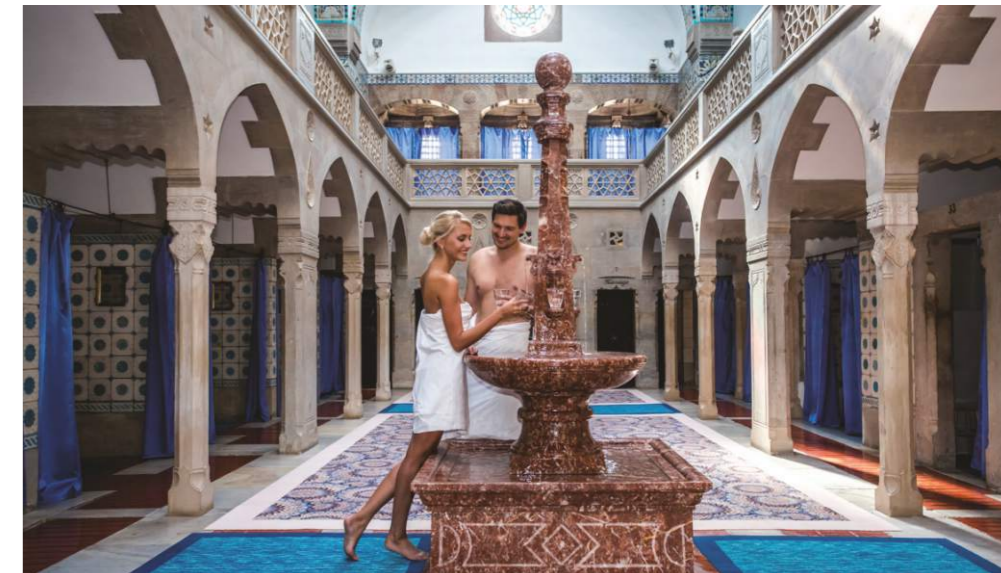

Зимний сезон 1.1. - 24.3. 2018	Вне сезона 25.3. - 28.4. и 21.10. - 15.12. 2018	Главный сезон 29.4. - 20.10. 2018	Зимний сезон 1.1. - 24.3. 2018	Вне сезона 25.3. - 28.4. и 21.10. - 15.12. 2018	Главный сезон 29.4. - 20.10. 2018	Зимний сезон 1.1. - 24.3. 2018	Вне сезона 25.3. - 28.4. и 21.10. - 15.12. 2018	Главный сезон 29.4. - 20.10. 2018	
РАЗНОВИДНОСТИ ТУРОВ	Мини-релакс	Релакс	Доктор Сениор	Доктор Классик	Доктор Медикал Вельнесс	Доктор Томеса	Источник Теплиц			
Характеристика	краткий отдых для каждого	идеально подходит для релаксации и отдыха	направлен для лечения пожилых людей	комплексная лечебная программа	программа для релаксации и расслабления	программа для красивой и здоровой кожи	позволяет составить собственную программу			
Рекомендованная продолжительность	2-3 ночи	4 ночи и более	6 ночей и больше	6 ночей и более	7 ночей и больше	10 ночей и больше	5 ночей и более			
Количество процедур	4-6 за время пребывания	8 и более за время пребывания	12 и более за время пребывания	18 и более за время пребывания	14 и более за время пребывания	30 и более за время пребывания	5и более за время пребывания			
Медицинский осмотр	по требованию	консультация по требованию	первичный и заключительный	первичный и заключительный	первичный и заключительный	первичный и заключительный, При кожных заболеваниях необходимо принести рекомендацию от врача - специалиста	вступительная консультация с возможностью рекомендаций и приобретения других видов процедур			
Виды процедур	Крым - термальная ванна, ванна с добавками, массаж, торф Пакс, Словакия - 3/ночи - терм. ванна (П1, П11, П111, П1К), ванна с добавками, массаж, джакузи, торф/ Лимопласт Пакс, Словакия - 2/ночи - термальная ванна (П1, П11, П111, П1К), ванна с добавками, массаж, джакузи	Крым, Пакс - термальная ванна (П1, П11, П111, П1К), ванна с добавками, массаж, плавание, торф/ Лимопласт, релаксация / сауна Словакия - термальная ванна (П1, П11, П111, П1К), ванна с добавками, массаж, джакузи, торф/ Лимопласт, релаксация / сауна	термальная ванна, классический массаж, торф, плавание или пузырьковая ванна, кислородотерапия / 60 минут	индивидуально составленная лечебная программа, на основе рекомендаций врача	термальная ванна, пузырьковая ванна с добавками, классический массаж, инфрасауна / джакузи, плавание, торф, процедуры Кнайппа, массаж лавовыми камнями	индивидуально составленная лечебная программа, на основе рекомендаций врача, в основе лежит уход по специальной системе Томеса	термальная ванна ежедневно по рекомендации врача и выбору клиента			
Питание Крым - формой буфета Другие - выбор из меню	полупансион: завтрак формой буфета, ужин - выбор из 4 меню ** Возможность приобретения обедов за доплату	полупансион: завтрак формой буфета, ужин - выбор из 4 меню ** Возможность приобретения обедов за доплату	полный пансион, завтрак формой буфета, обед и ужин - выбор из 4 меню скидка на полупансион - 2 € на чел./день	полный пансион – завтрак формой буфета, обед и ужин – выбор из 4 меню скидка на полупансион - 2 € на чел./день	полупансион, завтрак формой буфета, ужин - выбор из 4 меню ** Возможность приобретения обедов за доплату	полный пансион, завтрак формой буфета, обед и ужин - выбор из 4 меню скидка на полупансион - 2 € на чел./день	завтрак формой буфета, клиенту предоставляется возможность за доплату выбрать дополнительное питание формой полупансионата, полного пансионата или предложения а ля карт			
Бонусы	5% скидка на приобретение избранных видов процедур	5% скидка на приобретение избранных видов процедур	5% скидка на приобретение избранных видов процедур	5% скидка на приобретение избранных видов процедур	5% скидка на приобретение избранных видов процедур	5% скидка на приобретение избранных видов процедур	15% скидка на приобретение избранных видов процедур			
Внешний бассейн Гранд	1 раз в день на 60 минут	1 раз/2 ночи по 60 минут	1 раз в день на 60 минут	1 раз в день, 60 минут	1 раз в день 60 минут	1 раз в день 60 минут	1 раз в день / 60 минут			
Экстра бонус	Пакс / Крым - внутренний бассейн 1 раз в день на 30 минут, 1 раз сауна, фитнес / упражнения в спортзале Словакия - 1 раз в день внутренний бассейн, сауна	Пакс / Крым - 1 раз джакузи / 3 ночи, фитнес / упражнения в спортзале Словакия - 1 раз в день внутренний бассейн, сауна	Пакс / Крым - фитнес / упражнения в спортзале Словакия - 1 раз в день внутренний бассейн, сауна	Пакс / Крым / Другие - 1 раз джакузи / 6 ночей, 1 раз внутренний бассейн / 6 ночей, фитнес / упражнения в спортзале Словакия - 1 раз в день внутренний бассейн, сауна	Пакс / Крым - джакузи / 6 ночей, 1 раз внутренний бассейн / 6 ночей, фитнес / упражнения в спортзале Словакия - 1 раз в день внутренний бассейн, сауна	Пакс / Крым - фитнес / упражнения в спортзале	Пакс / Крым - фитнес / упражнения в спортзале